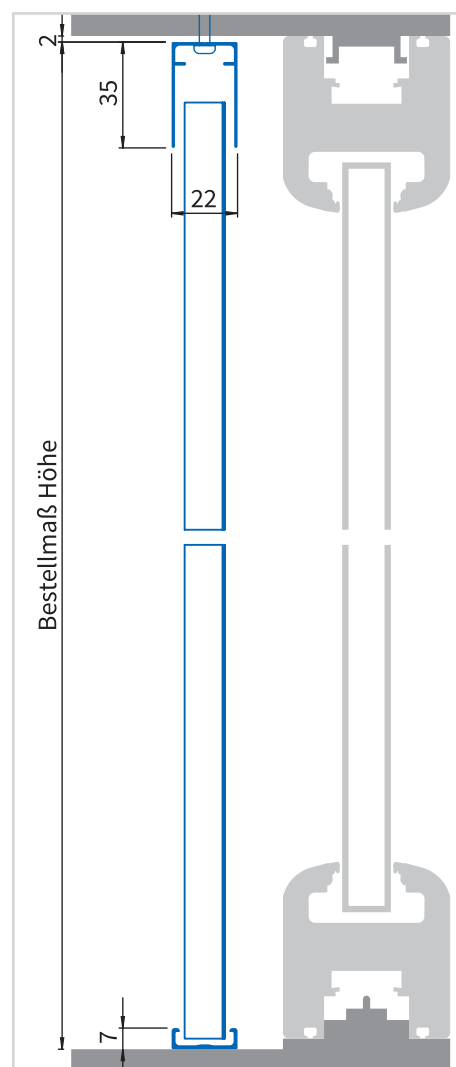

## Einsatzbereich

Montage in gerade Mauerlaibung oder in die Laibung der Hebe-Schiebetüre.

## Bestellmaße

Breite = Lichtes Breitenmaß - 2 mm (max. 4300 mm)

Höhe = Lichtes Höhenmaß - 2 mm (max. 2800 mm)

## Einbautiefe

22 mm

### Plisseepaket

Die Breite des Plisseepakets ist abhängig vom Bestellmaß der Anlage.  
Eine Übersicht befindet sich im Kapitelvorspann.